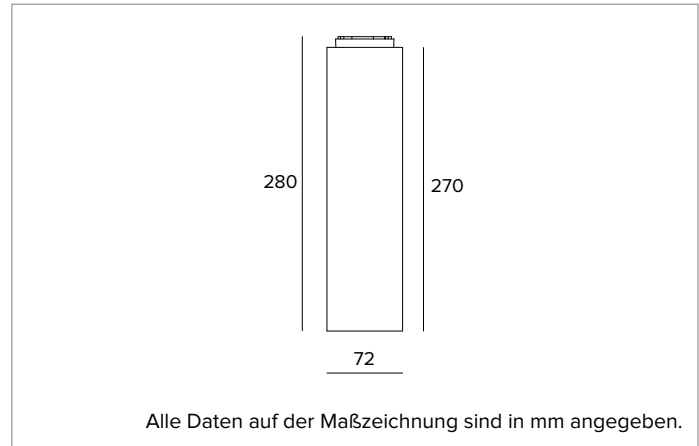

1T9764EL | LABEL 7 - Deckenleuchte

Deckenleuchte für LED-Leuchtmittel mit direkter Lichtemission mit Netzspannung

		3000K	H(m)	D(m)	Emax(lx)
		Ra90		27°	
		Fixture Power	12W	1	0.49
		Source Flux	1451lm	2	0.98
		Fixture Flux	1000lm	3	1.47
		Efficacy	86lm/W	4	1.96
TS1869	Imax=2539cd/klm	Imax	3684cd	5	2.45

Optik: REFLEKTOR

Abstrahlwinkel: FL

Optische Effizienz: 69%

Leuchten-Lichtstrom: 1000lm

Lichtausbeute: 86lm/W

Fotobiologische Sicherheit: Risikogruppe 1 (RG 1 = geringes Risiko)

MECHANISCHE MERKMALE

Zylindrischer Körper aus Aluminium, das durch ein Extrusionsverfahren hergestellt und mit Pulverlack beschichtet wird.

Farbe und Oberfläche: Tiefschwarz

Abmessungen: D=72mm

Gewicht: 0,8Kg

Schutzart: IP20

ELEKTRISCHE MERKMALE

Elektronische ON-OFF Version mit in den Leuchtenkörper integriertem Betriebsgerät. Leuchten gemäß EN 60598-2-22 für die Stromversorgung über ein zentrales Notstromsystem CPSS (Central Power Supply System); Bereiche mit hohem Risiko ausgeschlossen. Die voreingestellte Leistungsaufnahme und der voreingestellte Lichtstrom betragen 100% an AC und 100% an DC.